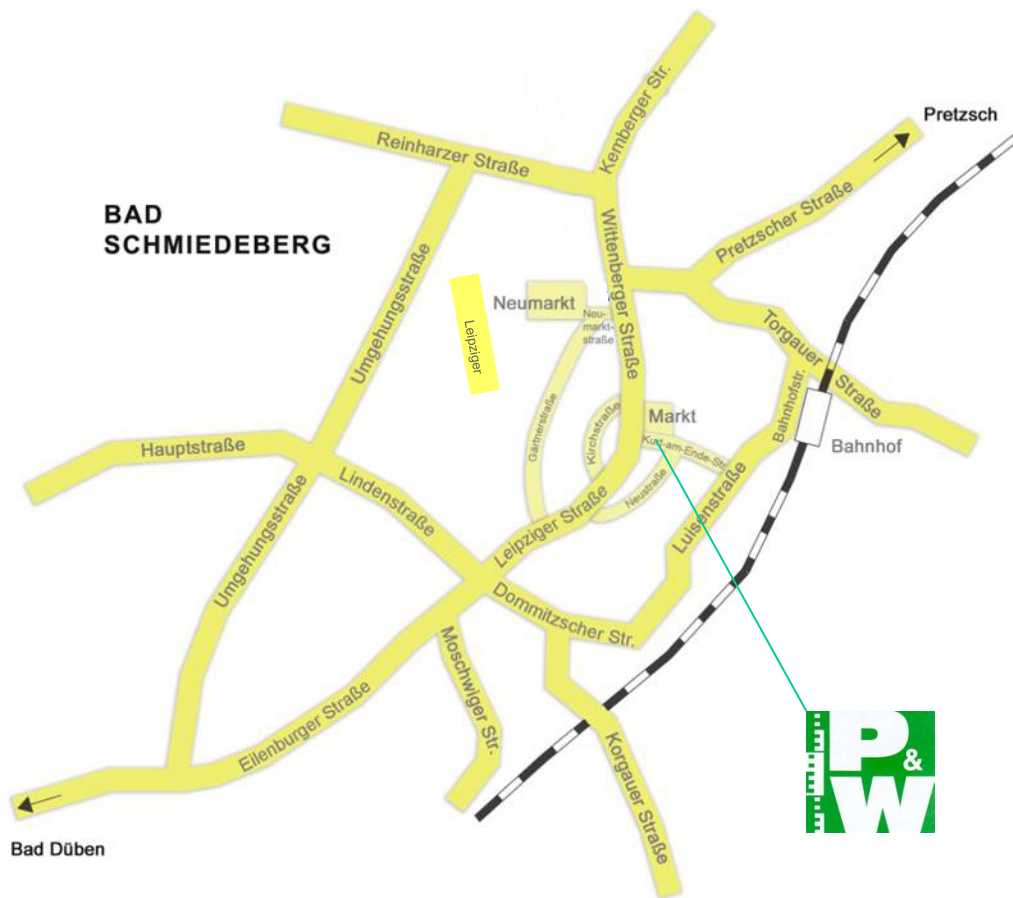

**P&W Vermessungsgesellschaft mbH**

Kurt-am-Ende-Straße 3  
06905 Bad Schmiedeberg

Tel.: +49 34925 / 703 15  
 Fax: +49 34925 / 703 32  
 E-Mail: bad-schmiedeberg@pw-vermessung.de  
 Internet: www.pw-vermessung.de