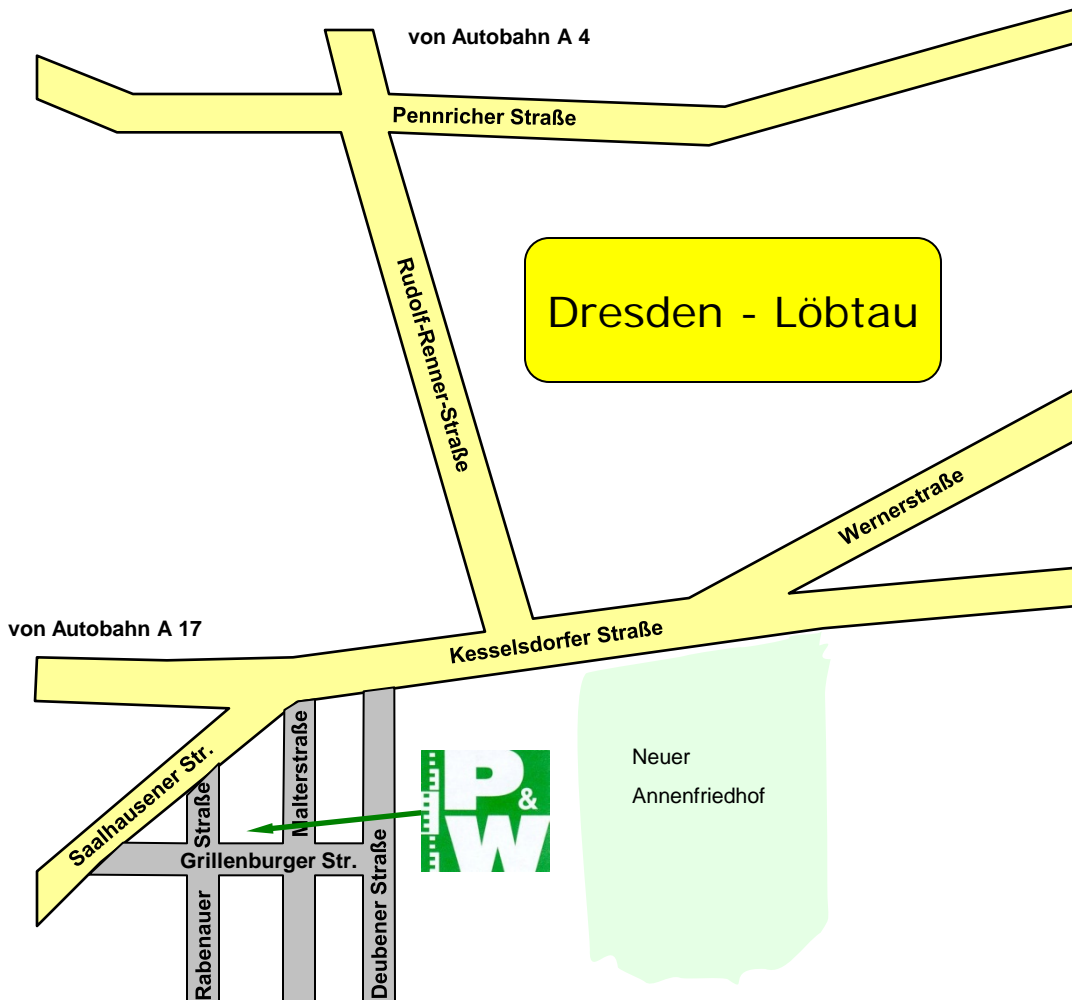

P&W Vermessungsgesellschaft mbH

Grillenburger Straße 6
01159 Dresden

Tel.: 0351 / 412 30 35
Fax: 0351 / 412 30 98
E-mail: dresden@pw-vermessung.de
Internet: www.pw-vermessung.de

P&W Vermessungsgesellschaft mbH